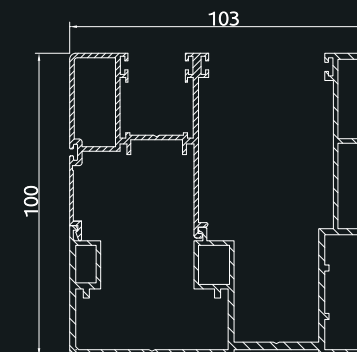

LA SCELTA ADATTA ALLE ESIGENZE DEI NOSTRI CLIENTI.

binario

binario

MADE IN ITALY

il MONOBLOCCO

caratteristiche tecniche:

cassonetto in lamiera zincata 12/10;

bandiere laterali in lamiera zincata 20/10;