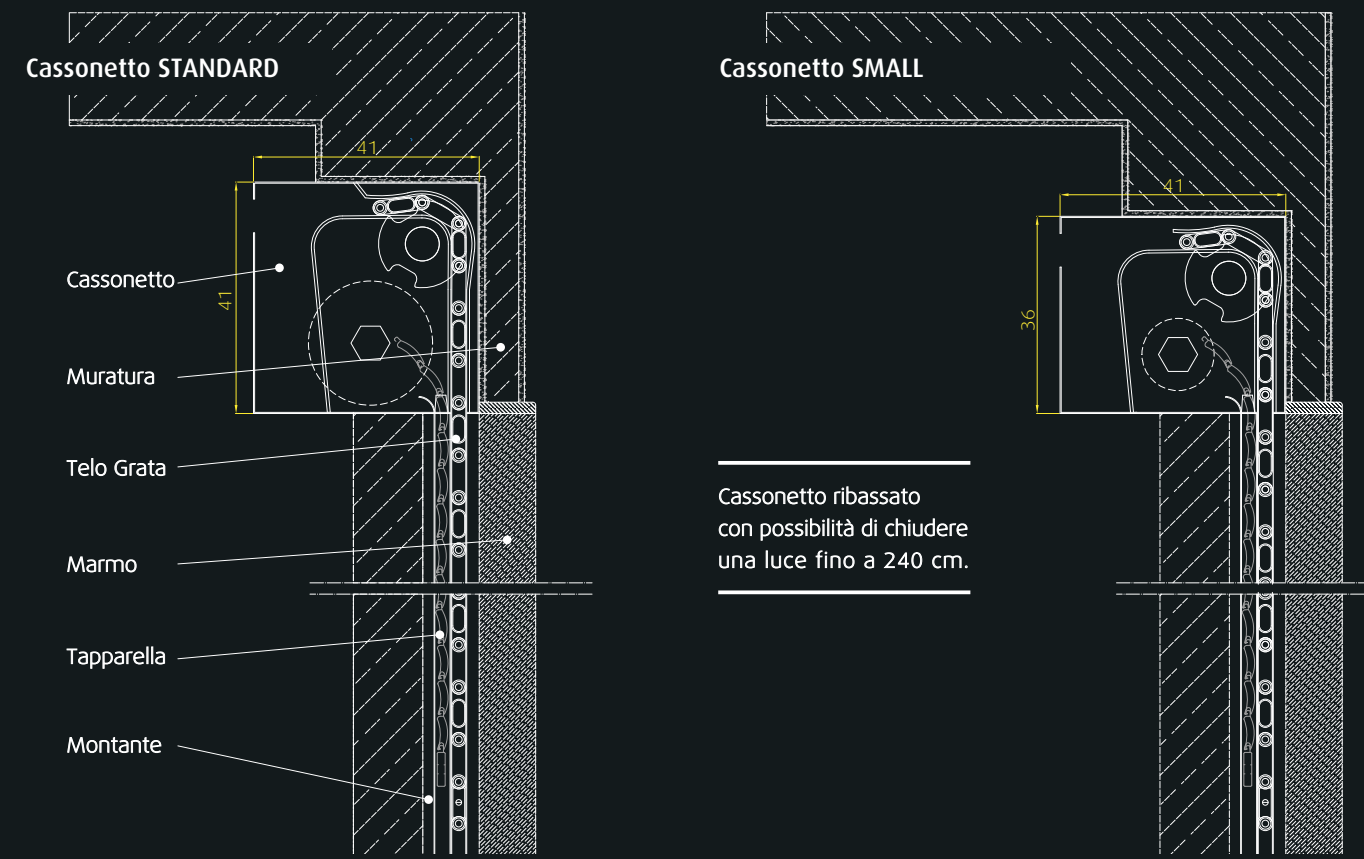

Il nostro **meccanismo brevettato** garantisce massima resistenza, sicurezza, praticità, silenziosità e velocità.

L'antiefrazione a scomparsa firmata Sikur Home è una **grata verticale motorizzata completamente automatizzata**, composta da un monoblocco fisso a cassonetto con guide laterali per lo scorrimento di grata ed eventuale tapparella prevista. I materiali utilizzati sono totalmente di provenienza italiana, contribuendo pertanto alla bontà del nostro prodotto finito.

LA SCELTA ADATTA ALLE ESIGENZE DEI NOSTRI CLIENTI.

binario

binario

MADE IN ITALY

il MONOBLOCCO

caratteristiche tecniche:

cassonetto in lamiera zincata 12/10;

bandiere laterali in lamiera zincata 20/10;