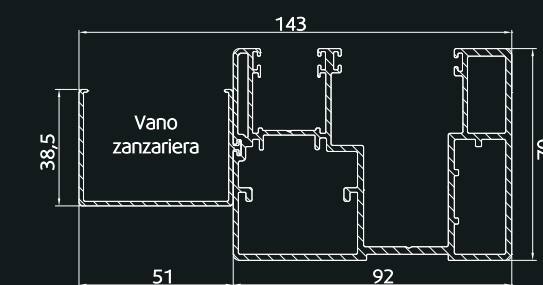

LA SCELTA ADATTA ALLE ESIGENZE DEI NOSTRI CLIENTI.

binario

binario

MADE IN ITALY

il MONOBLOCCO

caratteristiche tecniche:

cassonetto in lamiera zincata 12/10;

bandiere laterali in lamiera zincata 20/10;