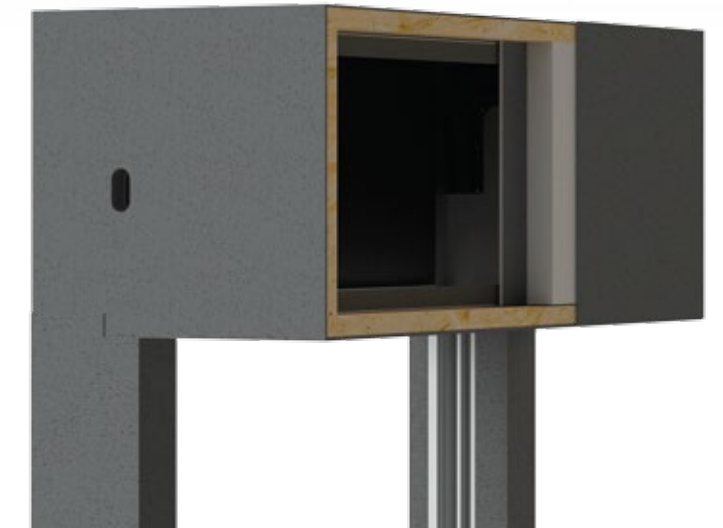

Il nostro **meccanismo brevettato** garantisce massima resistenza, sicurezza, praticità, silenziosità e velocità.

L'antiefrazione a scomparsa firmata Sikur Home è una **grata verticale motorizzata completamente automatizzata**, composta da un monoblocco fisso a cassonetto con guide laterali per lo scorrimento di grata ed eventuale tapparella prevista. I materiali utilizzati sono totalmente di provenienza italiana, contribuendo pertanto alla bontà del nostro prodotto finito.

LA SCELTA ADATTA ALLE ESIGENZE DEI NOSTRI CLIENTI.

binario

binario

MADE IN ITALY

il MONOBLOCCO

caratteristiche tecniche:

cassonetto in lamiera zincata 12/10;

bandiere laterali in lamiera zincata 20/10;

coibentazione interna in poliuretano espanso da 10mm. ad alta densità;

montanti laterali in alluminio, per scorrimento grata e tapparella;

verniciatura a polveri termoindurenti.

GREEN BOX

caratteristiche tecniche: